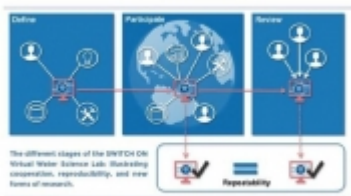

PUBLICATION

Policy Brief
EU
Governance
Klima
Nachhaltigkeit
Wasser

The SWITCH-ON Virtual Water Science Laboratory

FACILITATING COLLABORATIVE AND REPRODUCIBLE OPEN SCIENCE

[1]

Dieser Policy Brief stellt das SWITCH-ON Virtual Water Science Laboratory vor, eine digitale Plattform für wissenschaftliche Forschung und Zusammenarbeit, die auf den Grundsätzen der Transparenz, der Gemeinschaft und des offenen Zugangs basiert. Das Virtual Water Science Laboratory implementiert Open Science durch die Förderung des kollaborativen Schreibens von wiederholbaren Experimentprotokollen und durch die einfache Suche und Uploadmöglichkeit freier Datensätzen. Der SWITCH-ON Policy Brief Nr. 2 steht zum Download zur Verfügung.

Attachments

-  [switch-on_policy-brief_no2.pdf](#)

Main Link

Download: The SWITCH-ON Virtual Water Science Laboratory [pdf, 0.9 MB, Englisch]

Ecologic Related Articles

- The SWITCH-ON Market Analysis Framework
- SWITCH-ON - Making Open Innovation a Reality
- SWITCH-ON Opening Europe to the World to Achieve Sustainability

Further Links

- SWITCH-ON-Projektwebsite [Englisch]
-

Citation

McDonald, Hugh; Gerardo Anzaldúa; Lotta Andersson et.al. 2017: The SWITCH-ON Virtual Water Science Laboratory: Facilitating collaborative and reproducible Open Science. SWITCH-ON Policy Brief No.2.

Project

Verbreitung von wasserbezogenen Geoinformationen für die Praxis (SWITCH-ON)

Project ID

2732

Table of Contents

The promise of collaborative Open Science
SWITCH-ON's contribution: The Virtual Water Science Laboratory
The collaborative experiment platform
The Data Catalogue
Using the Virtual Laboratory: Recommendations for success
Open Science Transformation - what else is needed?
Further information